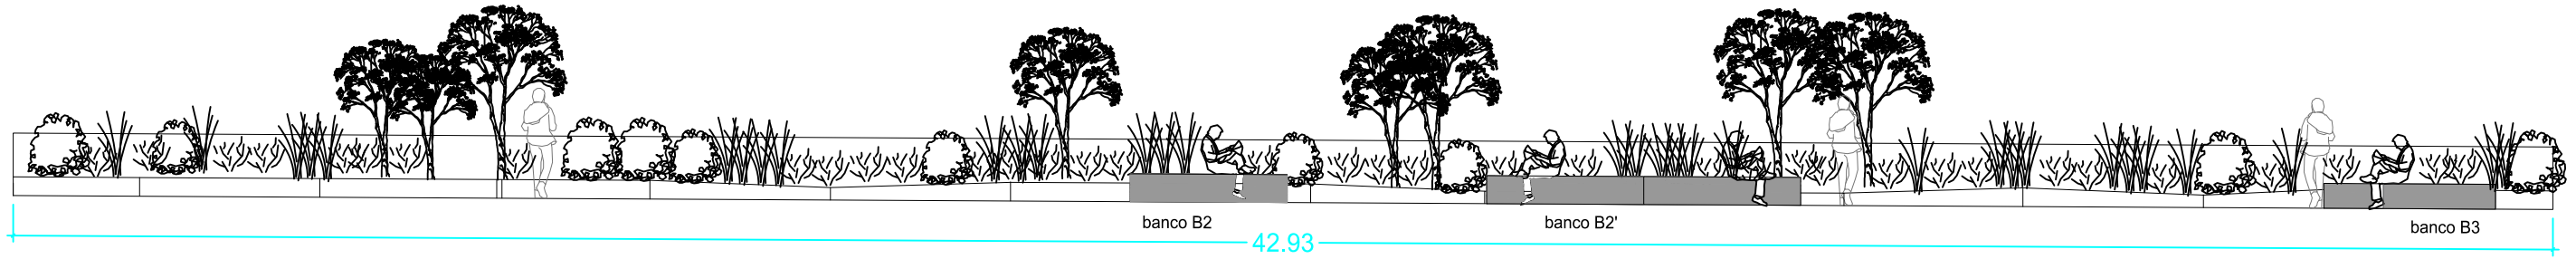

# ALZADO OESTE

ALZADO TAPAS

PLANTA TAPAS

VERDICAL ECOSISTEMAS SL c. doctor rizal 8, local 1, 08006 bcn (esp) www.verdical.com   info@verdical.com	PROYECTO PROPUESTA V2_EXTERIORES NUEVAS OFIC_CONSTRUCCIA	PLANO PLANTA_SECCIONES TIPO	CLIENTE CONSTRUCCIA	ESCALA A3: A4:	FECHA GEN 2023	NUMERO PLANO <b>6 de 8</b>
--	--	--------------------------------	------------------------	----------------------	-------------------	-------------------------------