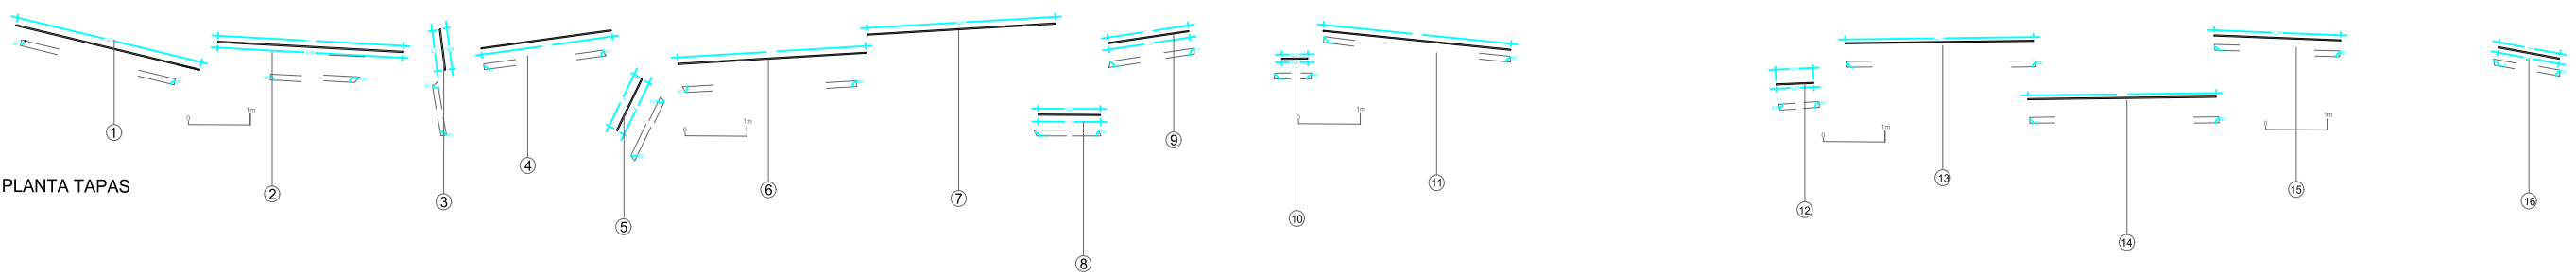

# ALZADO OESTE

ALZADO TAPAS

PLANTA TAPAS

VERDICAL ECOSISTEMAS SL c. doctor rizal 8, local 1, 08006 bcn (esp) www.verdical.com   info@verdical.com	PROYECTO PROPUESTA V2_EXTERIORES NUEVAS OFIC_CONSTRUCCIA	PLANO PLANTA_SECCIONES TIPO	CLIENTE CONSTRUCCIA	ESCALA A3: A4:	FECHA GEN 2023	NUMERO PLANO <b>6 de 8</b>
--	--	--------------------------------	------------------------	----------------------	-------------------	-------------------------------