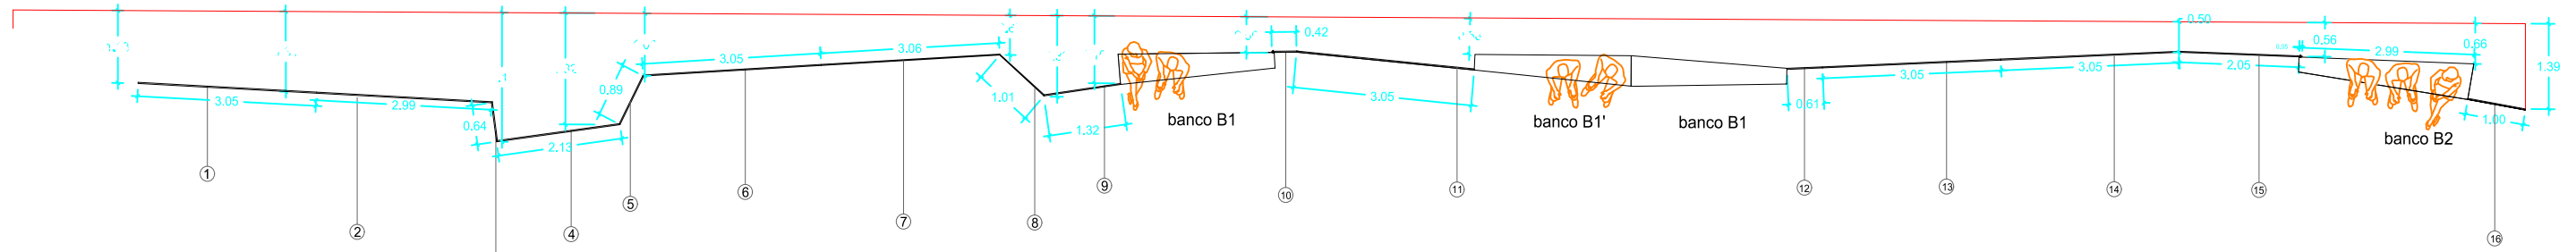

# ALZADO OESTE

ALZADO TAPAS

PLANTA TAPAS

VERDICAL ECOSISTEMAS SL c. doctor rizal 8, local 1, 08006 bcn (esp) www.verdical.com   info@verdical.com	PROYECTO PROPUESTA V2_EXTERIORES NUEVAS OFIC_CONSTRUCCIA	PLANO PLANTA_SECCIONES TIPO	CLIENTE CONSTRUCCIA	ESCALA A3: A4:	FECHA GEN 2023	NUMERO PLANO <b>6 de 8</b>
--	--	--------------------------------	------------------------	----------------------	-------------------	-------------------------------