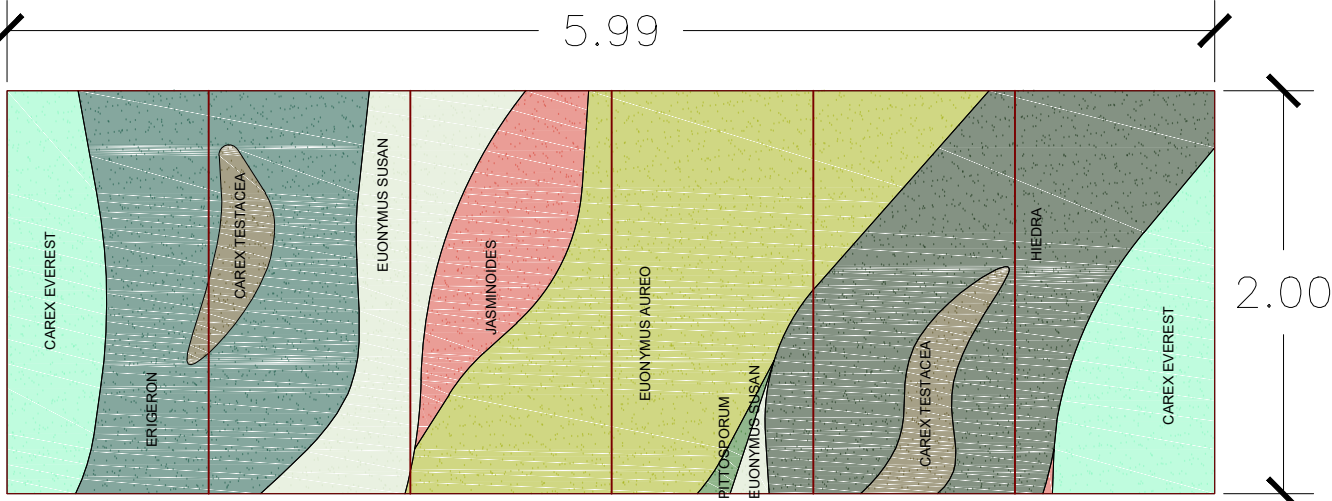

11,98M2

5,99M2

7,79M2

25.76M2 TOTAL

	CAREX EVEREST	2,47m2 = 94
	ERIGERON	3,06m2 = 117
	CAREX TESTACEA	1,34m2 = 51
	JASMINOIDES	2,64m2 = 101
	EUONYMUS SUSAN	4,22m2 = 161
	EUONYMUS AUREO	3,98m2 = 152
	HIEDRA	6,34m2 = 241
	PITTOSPORUM	1,72m2 = 66
	TOTAL	25,76m2 = 917