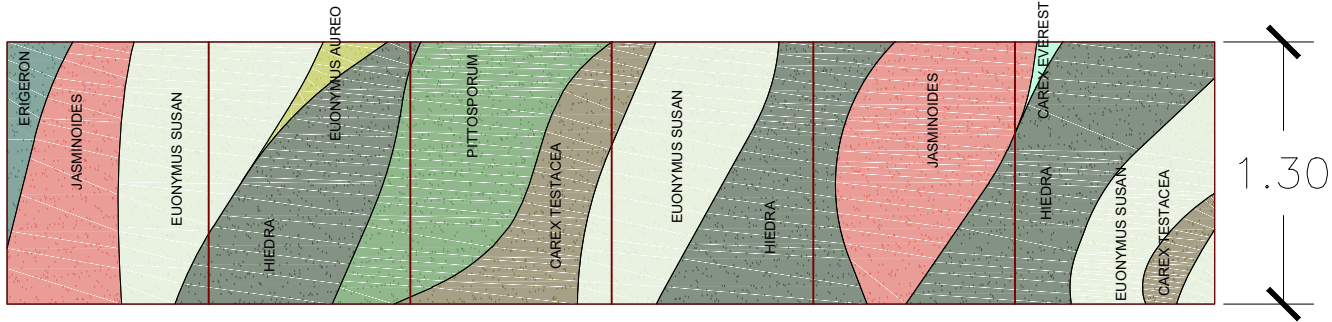

11,98M2

5,99M2

7,79M2

25.76M2 TOTAL

	CAREX EVEREST	2,47m2 = 94
	ERIGERON	3,06m2 = 117
	CAREX TESTACEA	1,34m2 = 51
	JASMINOIDES	2,64m2 = 101
	EUONYMUS SUSAN	4,22m2 = 161
	EUONYMUS AUREO	3,98m2 = 152
	HIEDRA	6,34m2 = 241
	PITTOSPORUM	1,72m2 = 66
	TOTAL	25,76m2 = 917